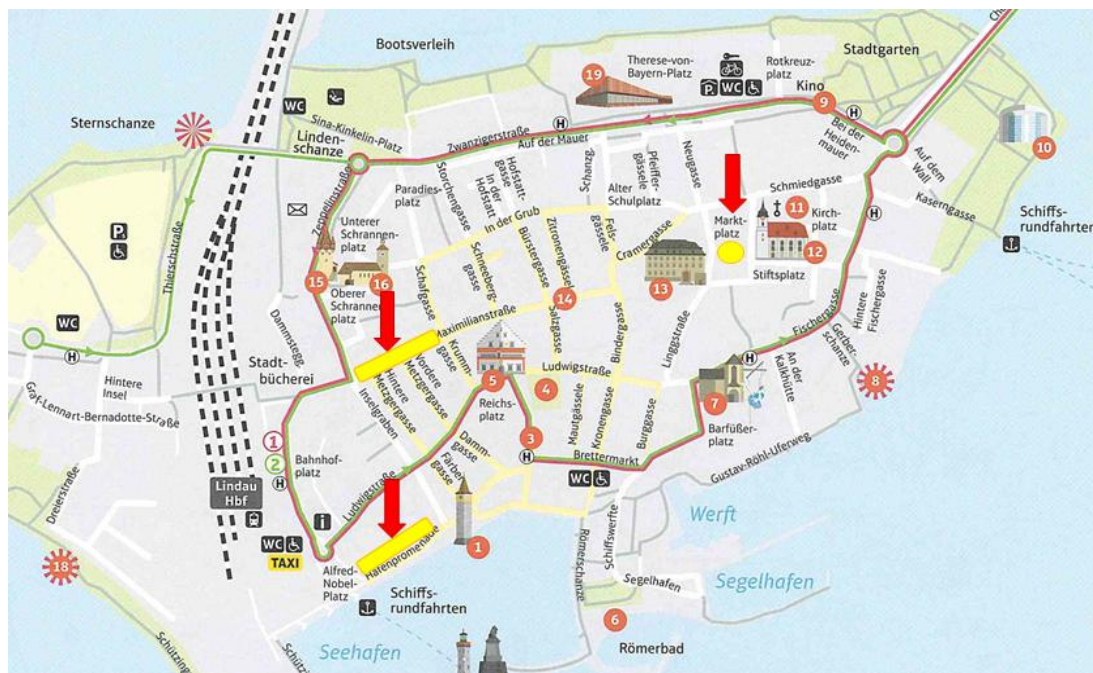

Allgemeine Information für Straßenmusiker

Die Große Kreisstadt Lindau im Bodensee bietet eine wundervolle Kulisse für Straßenmusik. Bitte haben Sie jedoch Verständnis dafür, dass wir durch die Zuweisung von Spielörtlichkeiten und Spieldauer auch den Interessen der Bewohner und Gewerbetreibenden gerecht werden wollen.

Das Musizieren auf unseren öffentlichen Verkehrsflächen ist eine Sondernutzung nach dem Bayerischen Straßen- und Wegegesetz. Eine Sondernutzungserlaubnis wird durch die Stadt Lindau (B) auf Antrag im Rahmen der Kapazitäten erteilt. Wir erteilen maximal bis zu 18 Spieltage jährlich je Musiker oder Musikgruppe um die Vielfalt der Darbietungen zu gewährleisten.

Spielregeln

- ✓ 3 Standorte siehe Lageplan Seehafen/Maximilianstraße/Marktplatz
- ✓ 3 Spielzeiten täglich je 30 Minuten pro Standort zu festgelegten Uhrzeiten nachmittags
- ✓ Erlaubnis ist mitzuführen, wird 1 x je Saison erteilt
- ✓ Musiker bis zu 3 Personen als Gruppe
- ✓ Instrumente keine elektronische Wiedergabe, keine Trommeln, keine Trompeten
- ✓ Verkauf Tonträger- oder Merchandising-Verkauf ist nicht gestattet
- ✓ Gastronomie bitte halten Sie mind. 2 m Abstand zu den Gastronomieflächen
- ✓ Antrag mind. 1 Woche vor Spielbeginn schriftlich
- ✓ Gebühr gebührenfrei, zzgl. einmalige Erlaubnisgebühr 10,00 Euro
- ✓ Spielblöcke Spielblock A: Fr/Sa/So Spielblock B: Mo/Di/Mi/Do

Standorte

Antrag

Bitte senden Sie das ausgefüllte Antragsformular mind. 1 Woche vor Spielbeginn an uns zurück und informieren Sie sich vorab bei uns über freie Spielblöcke.